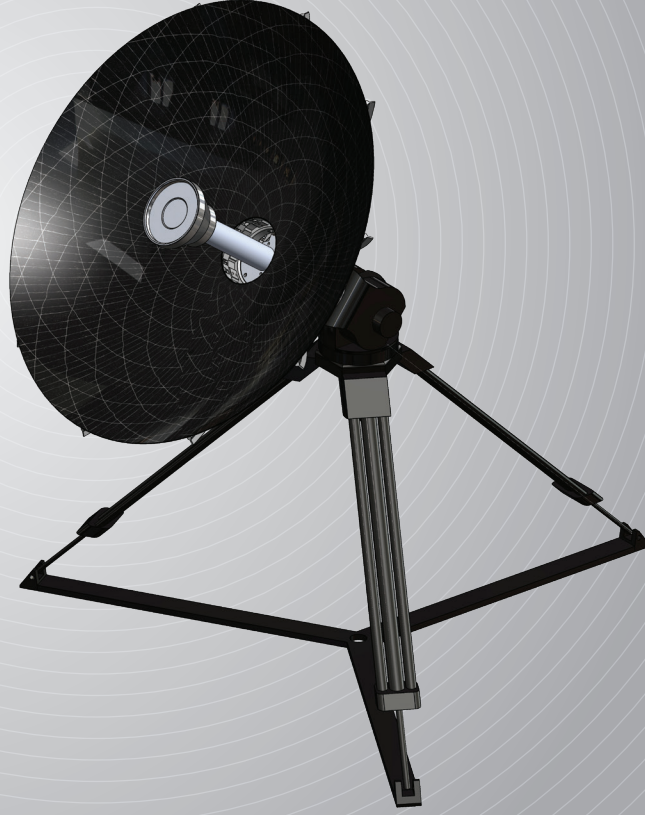

PROFEN

MPA-75 X-BAND KATLANABİLİR ANTEN SİSTEMİ

PROFEN'in MPA-75 serisi sırt üstü anteni, son derece kırsal alanlarda ve zorlu ortamlarda kesintisiz iletişime ihtiyaç duyan askerlerin veya ilk müdahale ekiplerinin ihtiyaçları için geliştirilmiş hafif, sırtta taşınabilir uydu haberleşme çözümü sunmaktadır. Olağanüstü RF performansının yanı sıra MPA-75 anteni, rakiplerine kıyasla kolay taşınabilirlik ve hızlı kurulum bakımından avantajlar sağlar.

Kompakt tasarım ve akıllı paketleme konsepti ile anten bir kişi tarafından taşınabilir, kurulabilir ve çalıştırılabilir. Anten, özel olarak tasarlanmış sırt çantası ile kabin bagajı şeklinde yolcu beraberinde taşınabilmektedir. Ayrıca, isteğe bağlı olarak havayolu bagajını şeklinde taşımak için sert plastikten yapılmış taşıma çantası ile birlikte de sağlanabilmektedir.

Ana Özellikler

- Portatif & Sert Mekanik Yapı
- Tek kişilik operasyon
- Hafif karbon fiber Reflektör ve alüminyum tripod yapısı
- Aletsiz kurulum
- Modem agnostiği. Herhangi bir VSAT sistemine uyarlanabilir.
- IATA uyumlu taşıma çantası (isteğe bağlı)

Mekanik Özellikler

Reflektör Tipi ve Çapı	Parabolik, 75 cm
Reflektör Malzemesi	Karbon-Fiber Mebran
Reflektör Parça Sayısı	Tek parça
Feed Arayüzü	WR-112 Waveguide
Toplam Ağırlık (Tripot ve elektronikler hariç)	<2 kg