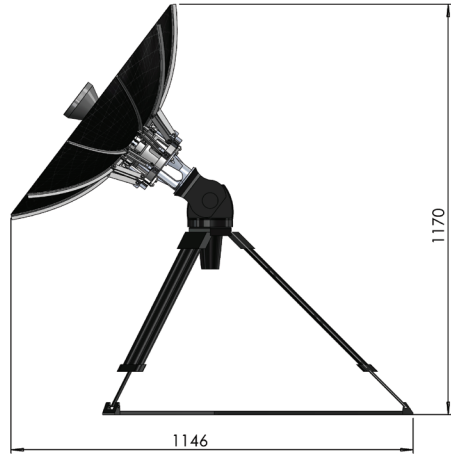

Elektriksel Özellikler

Anten Çalışma Frekans Aralığı	İletim Bandı: 7.90 - 8.40 GHz Alış Bandı: 7.25 - 7.75 GHz
Anten Kazancı	İletim Bandı: Orta Bantta > 32,5 dBi Alış Bandı: Orta Bantta > 32 dBi
Anten Gürültü Sıcaklığı	< 70 K (@ 20 ° Elevasyon)
Tx/Rx İzolasyon (Feed/Diplexer)	> 60 dB
Cross Pol. İzolasyon	> 25 dB
VSWR	< 1.5 :1 (septum çıkışı)

Mekanik Özellikler

Reflektör Tipi ve Çapı	Parabolik, 75 cm
Reflektör Malzemesi	Karbon-Fiber Mebran
Reflektör Parça Sayısı	Tek parça
Feed Arayüzü	WR-112 Waveguide
Toplam Ağırlık (Tripot ve elektronikler hariç)	<2 kg

Environmental Specifications

Maksimum Çalışma Rüzgar Hızı	35 km/sa (yere tutturulmuş halde)
Çalışma Sıcaklık Aralığı	-30 / +60 ° C
Nem	95% (yağışsız)
Yağmur	Max. 50 mm/h

Nasıl Satın Alırım?

+90 (212) 210 27 70

marketing@profen.com www.profен.com

PROFEN